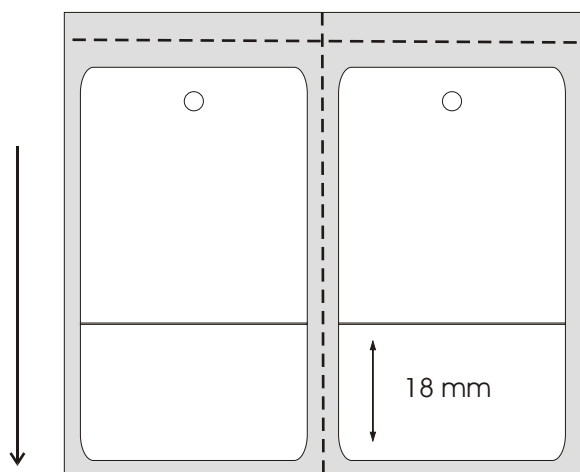

Cód. 001

RETANGULAR

Prod.: Flexo
Medidas: 30 x 45 mm
Carreiras: 3
Etiquetas Por Rolo: 5.748
Área do Rolo: 9 M²

Cód. 002

RETANGULAR

Prod.: Flexo
Medidas: 25 x 50 mm
Carreiras: 3
Etiquetas Por Rolo: 5.193
Área do Rolo: 7,65 M²

Cód. 004

REDONDA

Prod.: Flexo

Medidas: 25 X 25 mm

Carreiras: 3

Etiquetas por Rolo: 10.005

Esp. Vertical: 2,65 mm

Área do Rolo (90 M): 7,65 M²

Cód. 007

REDONDA

Prod.: Flexo
Medidas: Ø 40 mm
Carreiras: 2
Etiquetas Por Rolo: 4.286
Esp. Vertical: 2,94 mm
Área do Rolo: 8,1 M²

Cód. 008

Prod.: Flexo
Medidas: 40 X 40 mm
Carreiras: 2
Etiquetas por Rolo: 4.186
Esp. Vertical: 2,94 mm
Área do Rolo (90 M): 8,1 M²

CONFECÇÃO

Prod.: Flexo

Medidas: 43 x 75 mm

Carreiras: 2

Etiquetas por Rolo: 2.308

Área do Rolo (90 M): 8,55 M²

Cód. 025

CONFEÇÃO