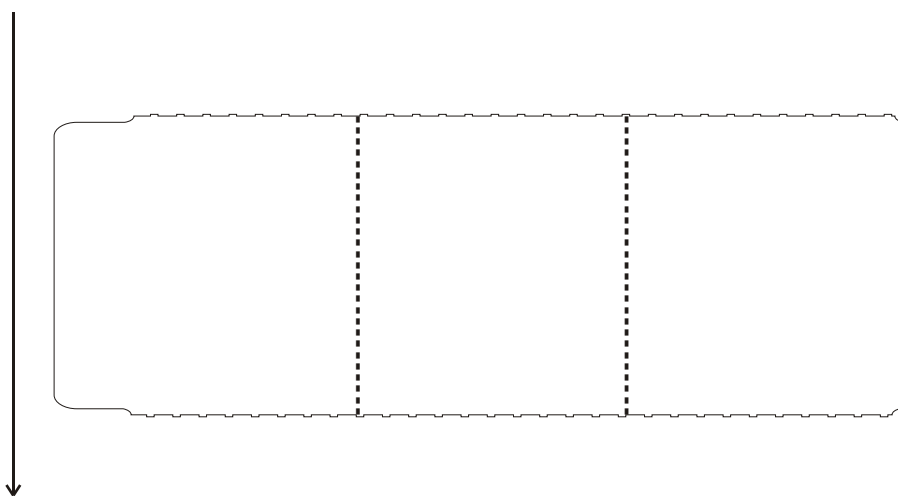

Cód. 088

Prod.: Flexo
Medidas: 35x40
Carreiras: 3
Etiquetas por Rolo: 2.250
Área do Rolo (90 M): 8,55 M²