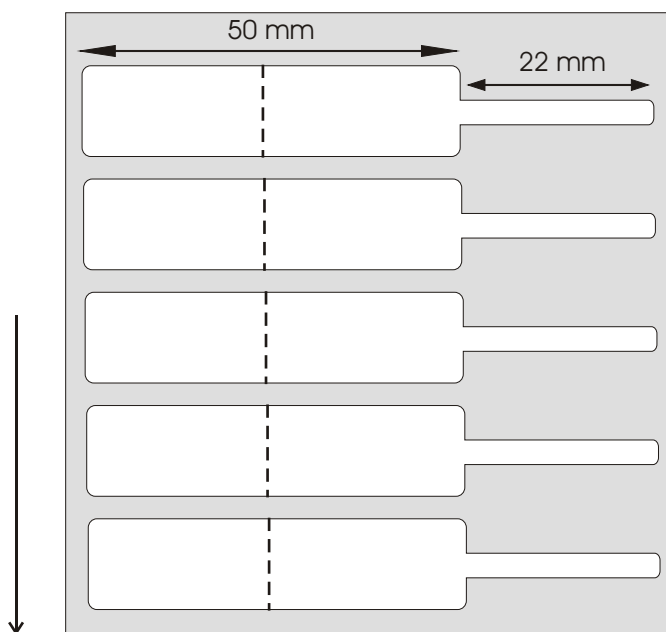

Cód. 023

BIJOUTERIA

Prod.: Flexo

Medidas: 72 x 12 mm

Carreiras: 1

Etiquetas por Rolo: 6.430

Área do Rolo (90 M): 8,1 M²