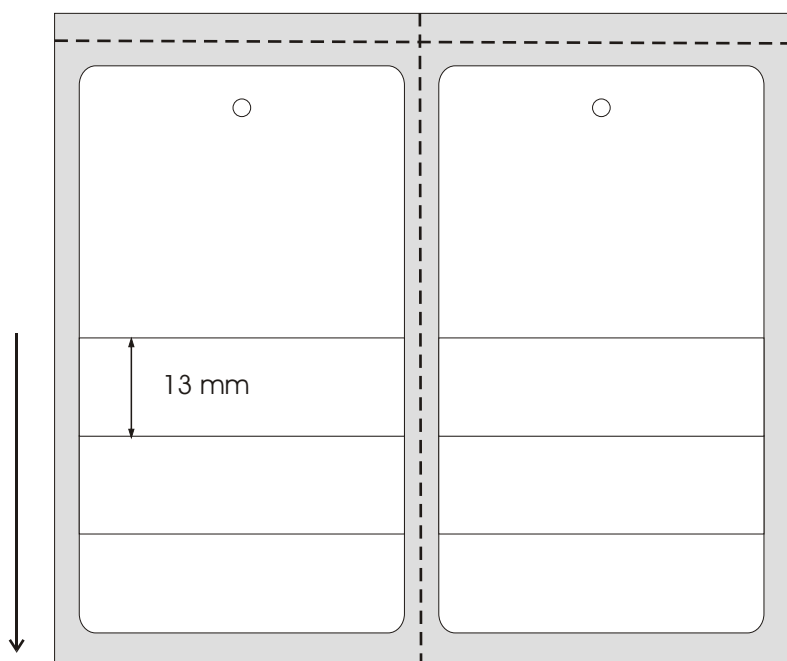

Cód. 024

CONFECÇÃO

Prod.: Flexo

Medidas: 43 x 75 mm

Carreiras: 2

Etiquetas por Rolo: 2.308

Área do Rolo (90 M): 8,55 M²