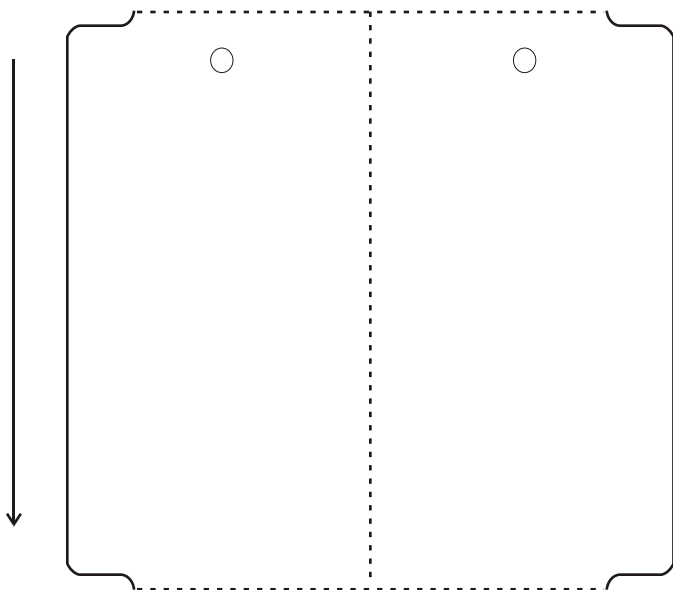

Cód. 097

TAG CONFECÇÃO

Prod.: Flexo
Medidas: 40 x 75
Carreiras: 2
Etiquetas Por Rolo: 2.570
Área do Rolo: 7,65 M²