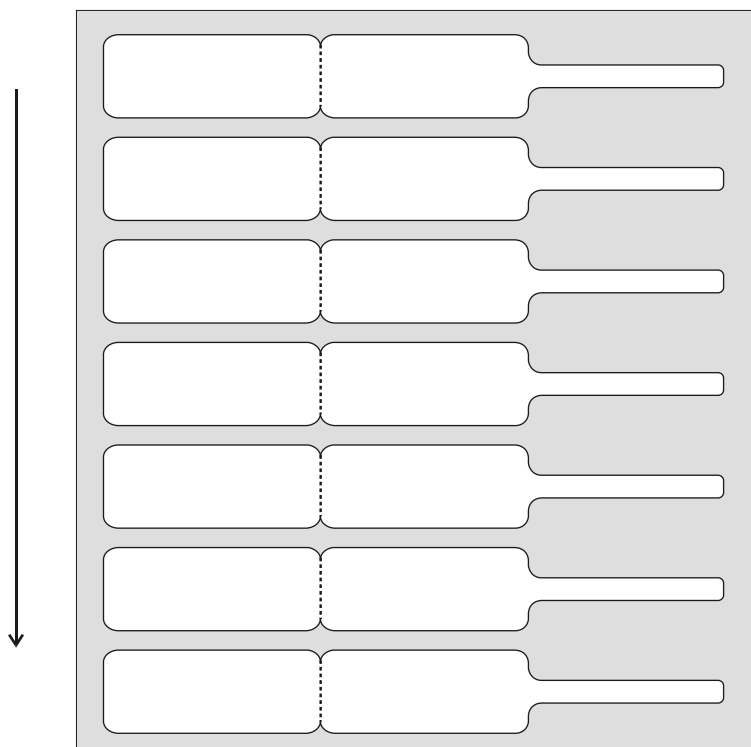

Cód. 078

RETANGULAR

Prod.: Flexo

Medidas: 82 x 11 mm

Carreiras: 1

Etiquetas por Rolo: 6480

Área do Rolo: 8.1 M²