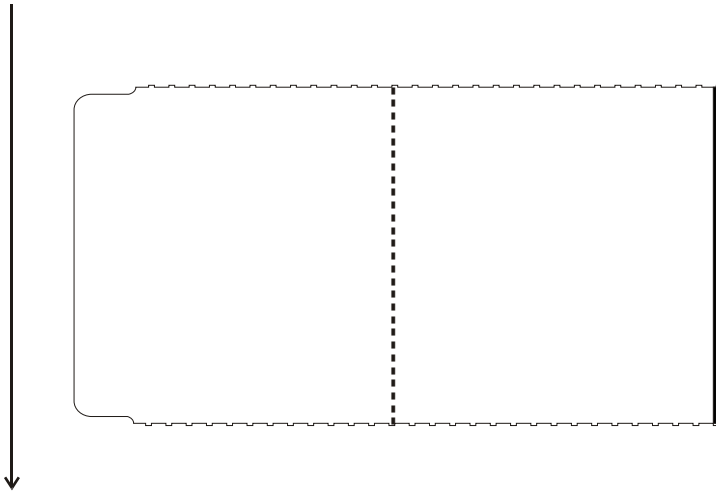

Cód. 085

Prod.: Flexo
Medidas: 42x45mm
Carreiras: 1
Etiquetas por Rolo: 2.250
Área do Rolo (90 M): 8,55 M²