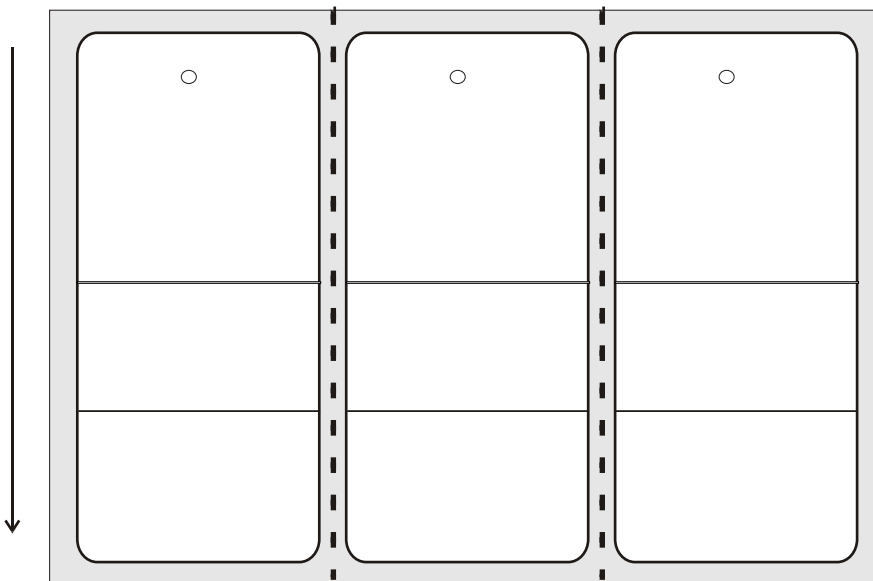

Prod.: Flexo
Medidas: 100 x 30 mm
Carreiras: 1
Etiquetas por Rolo: 2.250
Área do Rolo (90 M): 8,55 M²

Cód. 081

Prod.: Flexo

Medidas: 100 x 45

Carreiras: 1

Etiquetas Por Rolo: 1875

Área do Rolo: 9.45 M²

Cód. 082